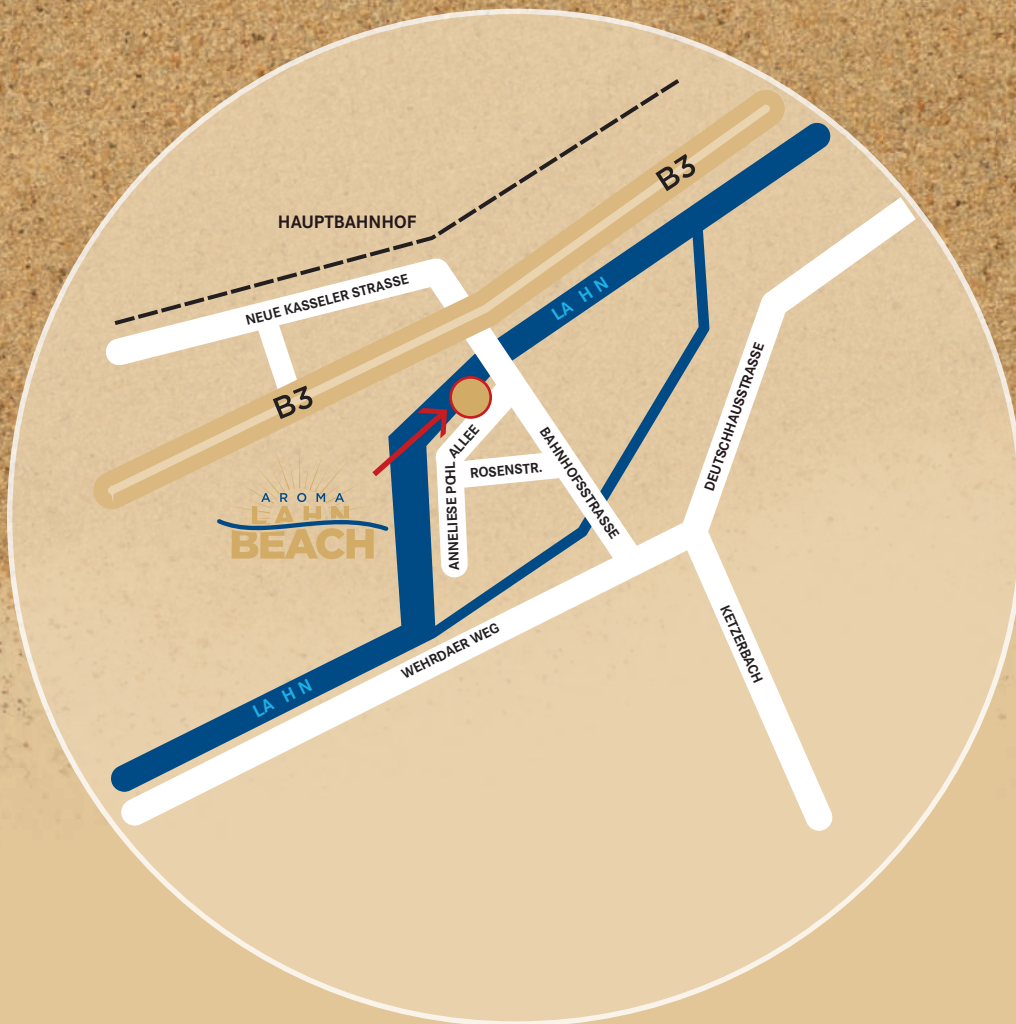

AROMA LAHN BEACH

AROMA LAHN BEACH

ANNELIESE POHL ALLEE 1 | 35037 MARBURG